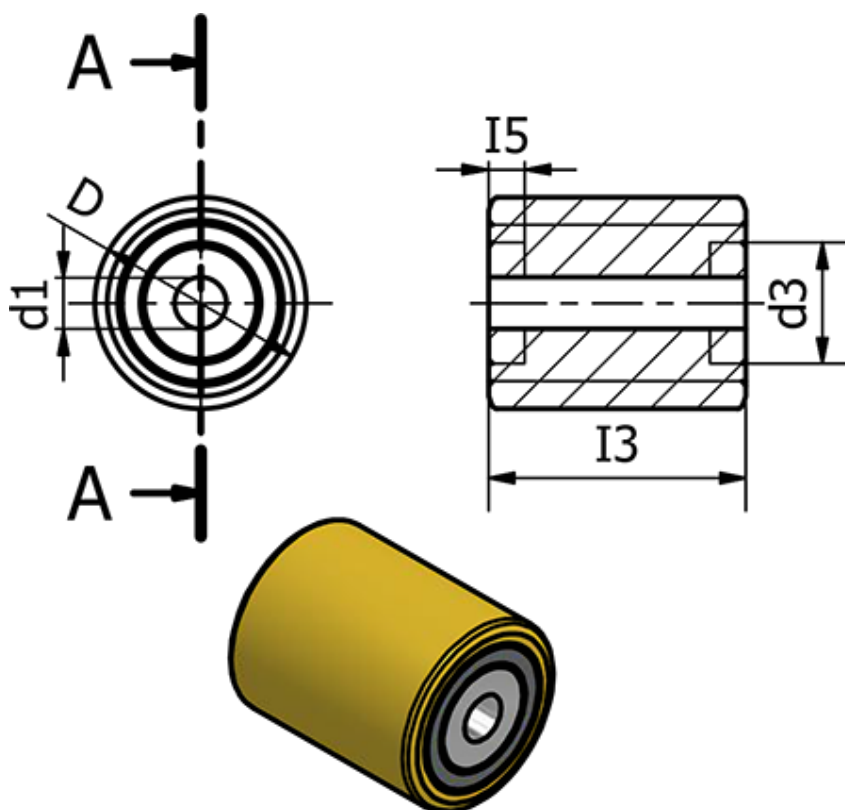

Varenummer: 2314452796
Beskrivelse: E+G polyurethan hjul 452796
RE.G5-85x100-RSL - Løst hjul med leje

Mål

D	= 85
d1	= 20
d3	= 47
Dynamisk belastning (N)	= 1000
I3	= 100
I5	= 14
Kode	= 452796
Max statisk belastning (N)	= 11000

Rullemodstand (N)	= 4000
Type	= RE.G5-85x100-RSL
Vægt (g)	= 1520